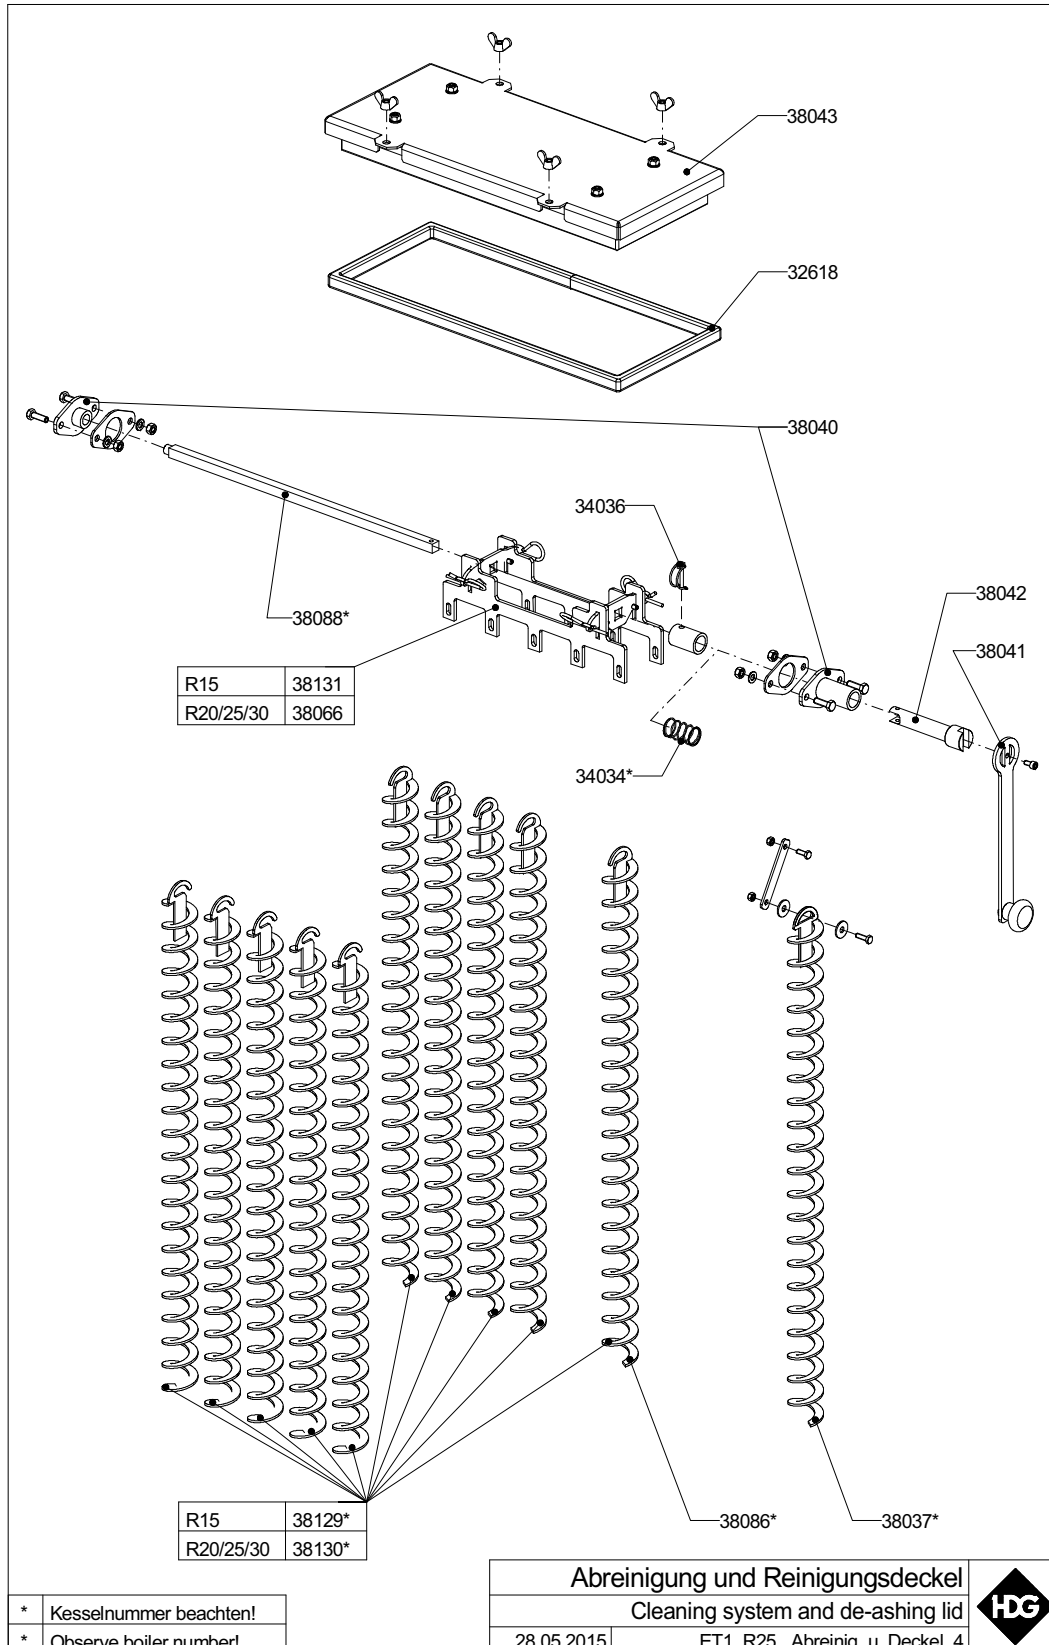

8 Abreinigung und Deckel / Cleaning system and lid

* Kesselnummer beachten!
* Observe boiler number!