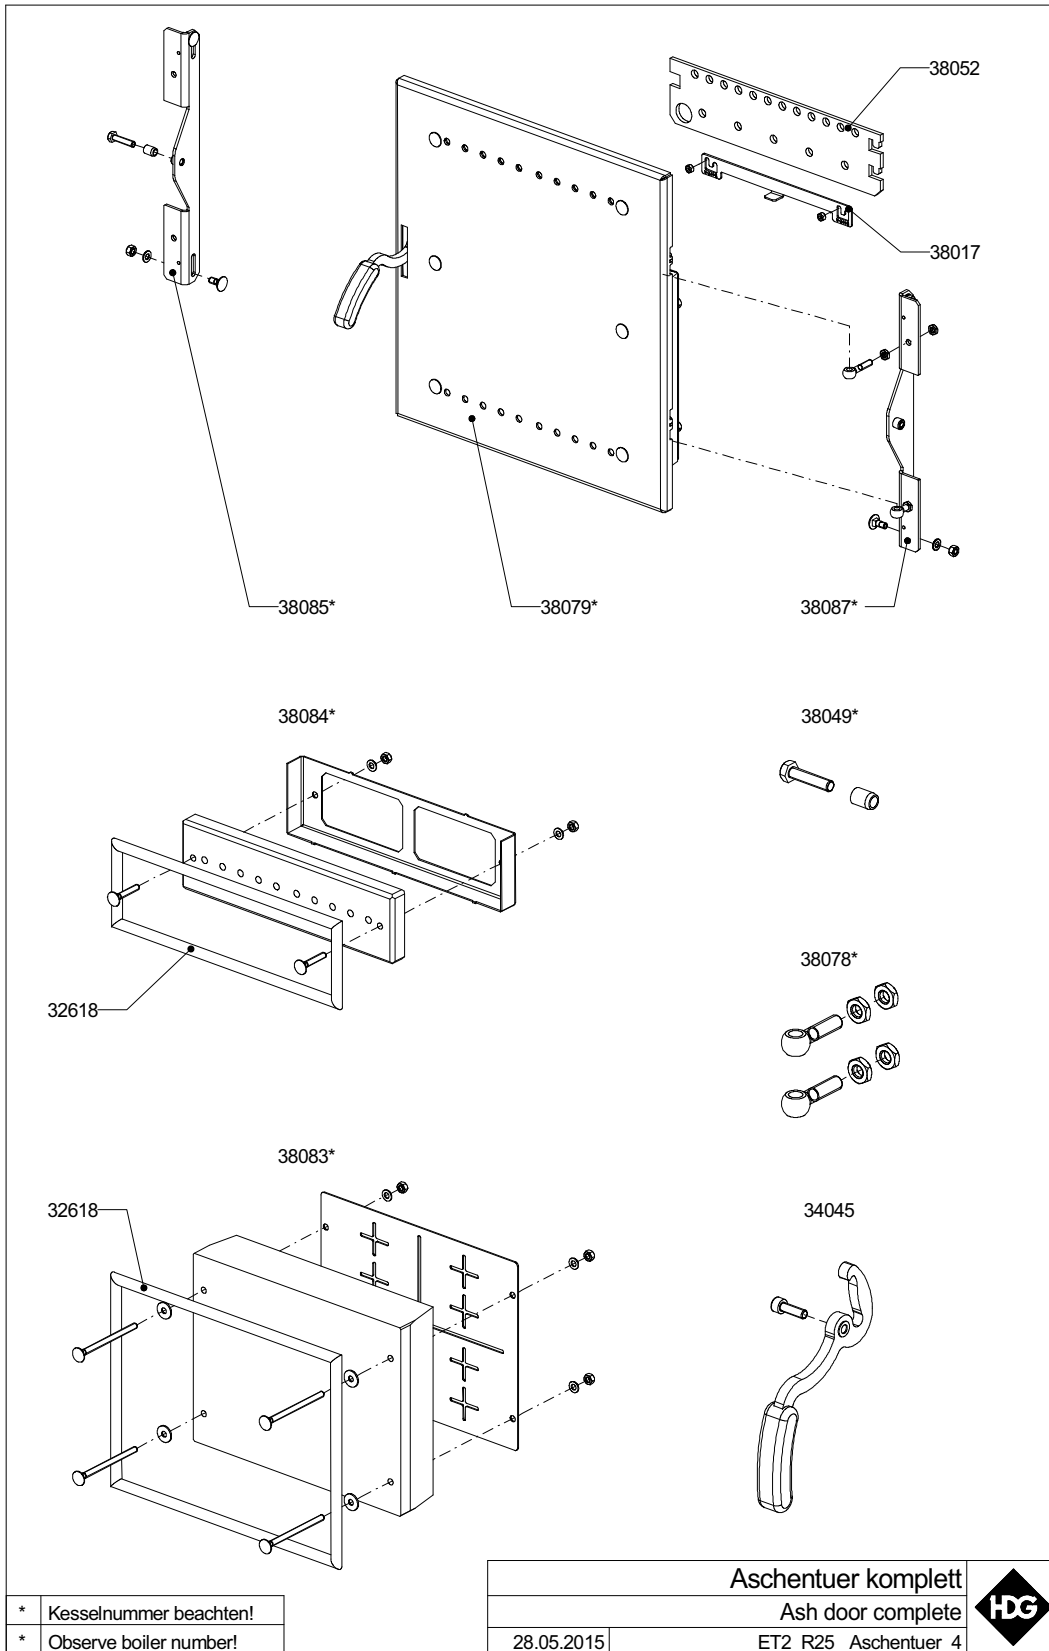

7 Aschentür / Ash door