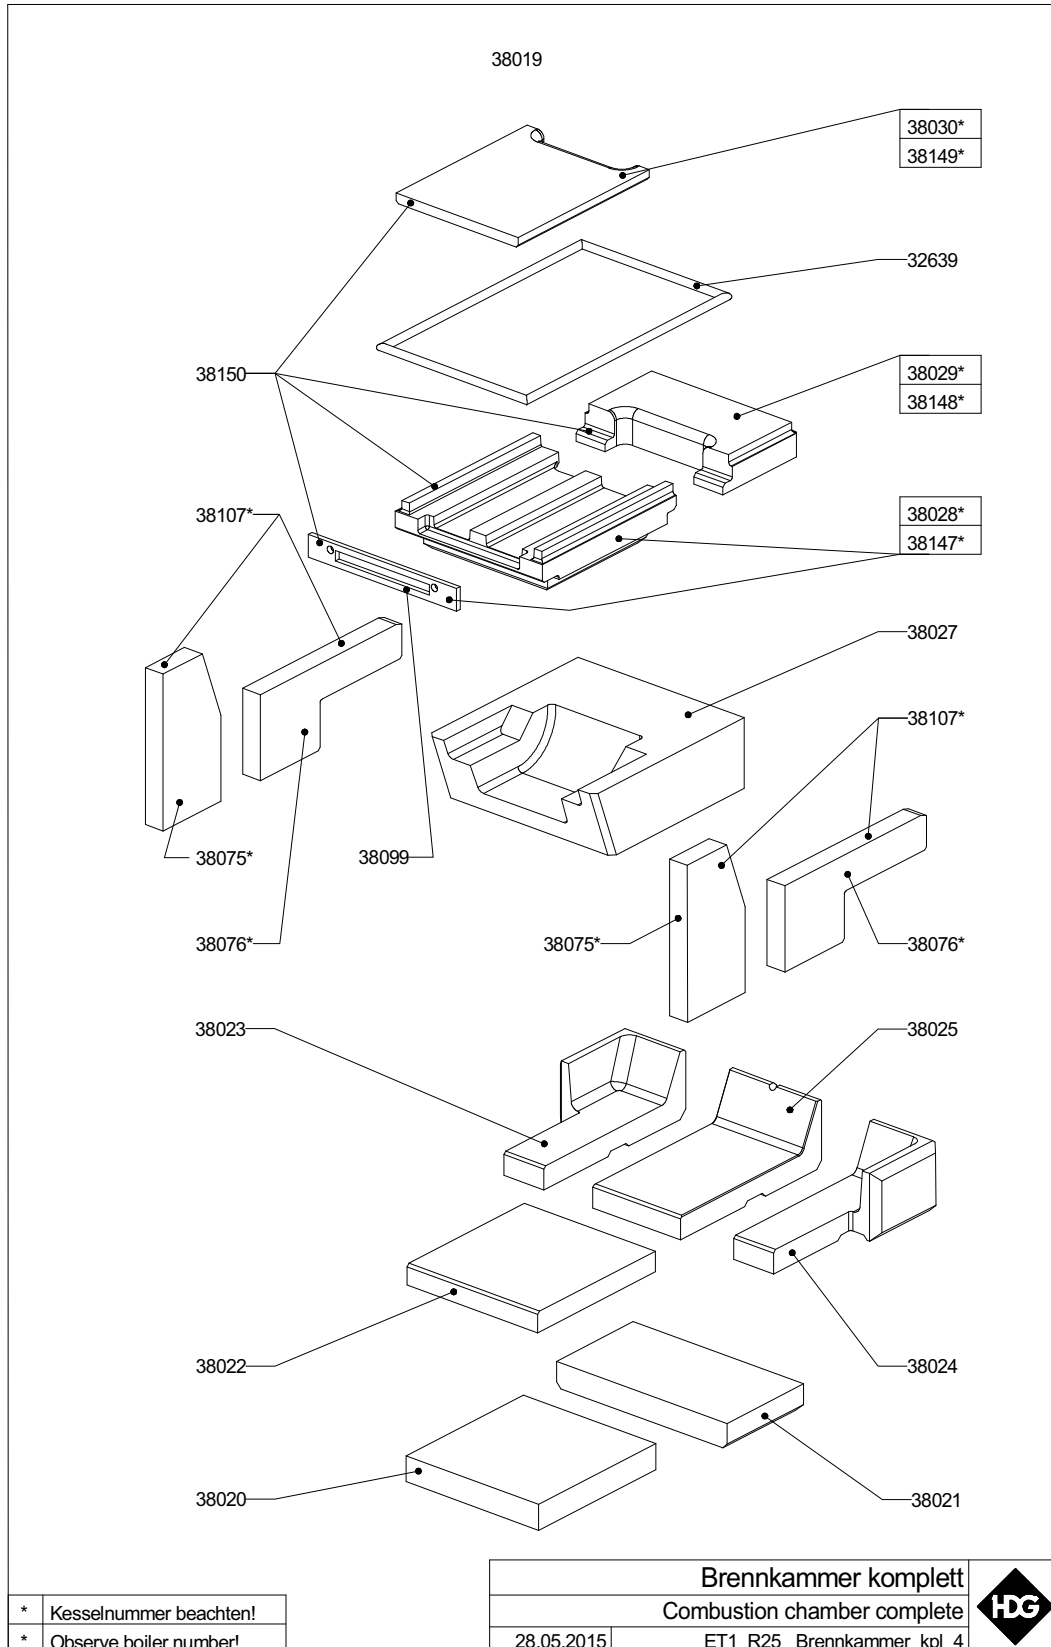

HDG R20/25/30