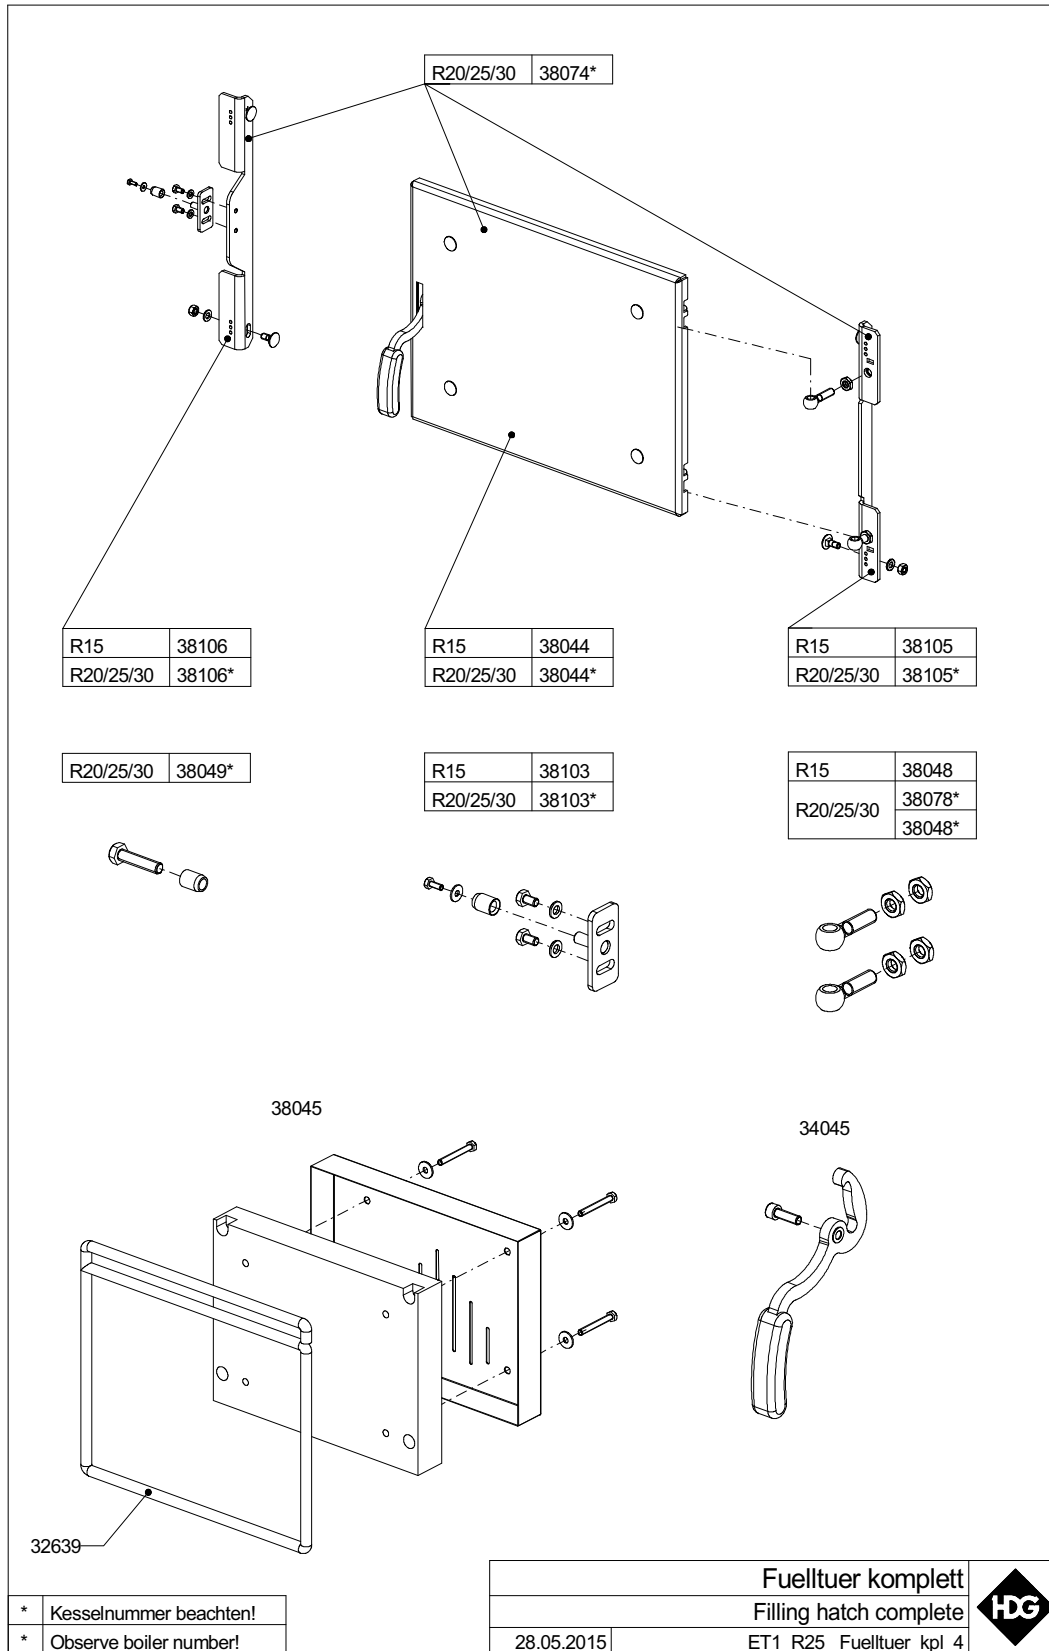

5 Füllschachttür/ Filling hatch