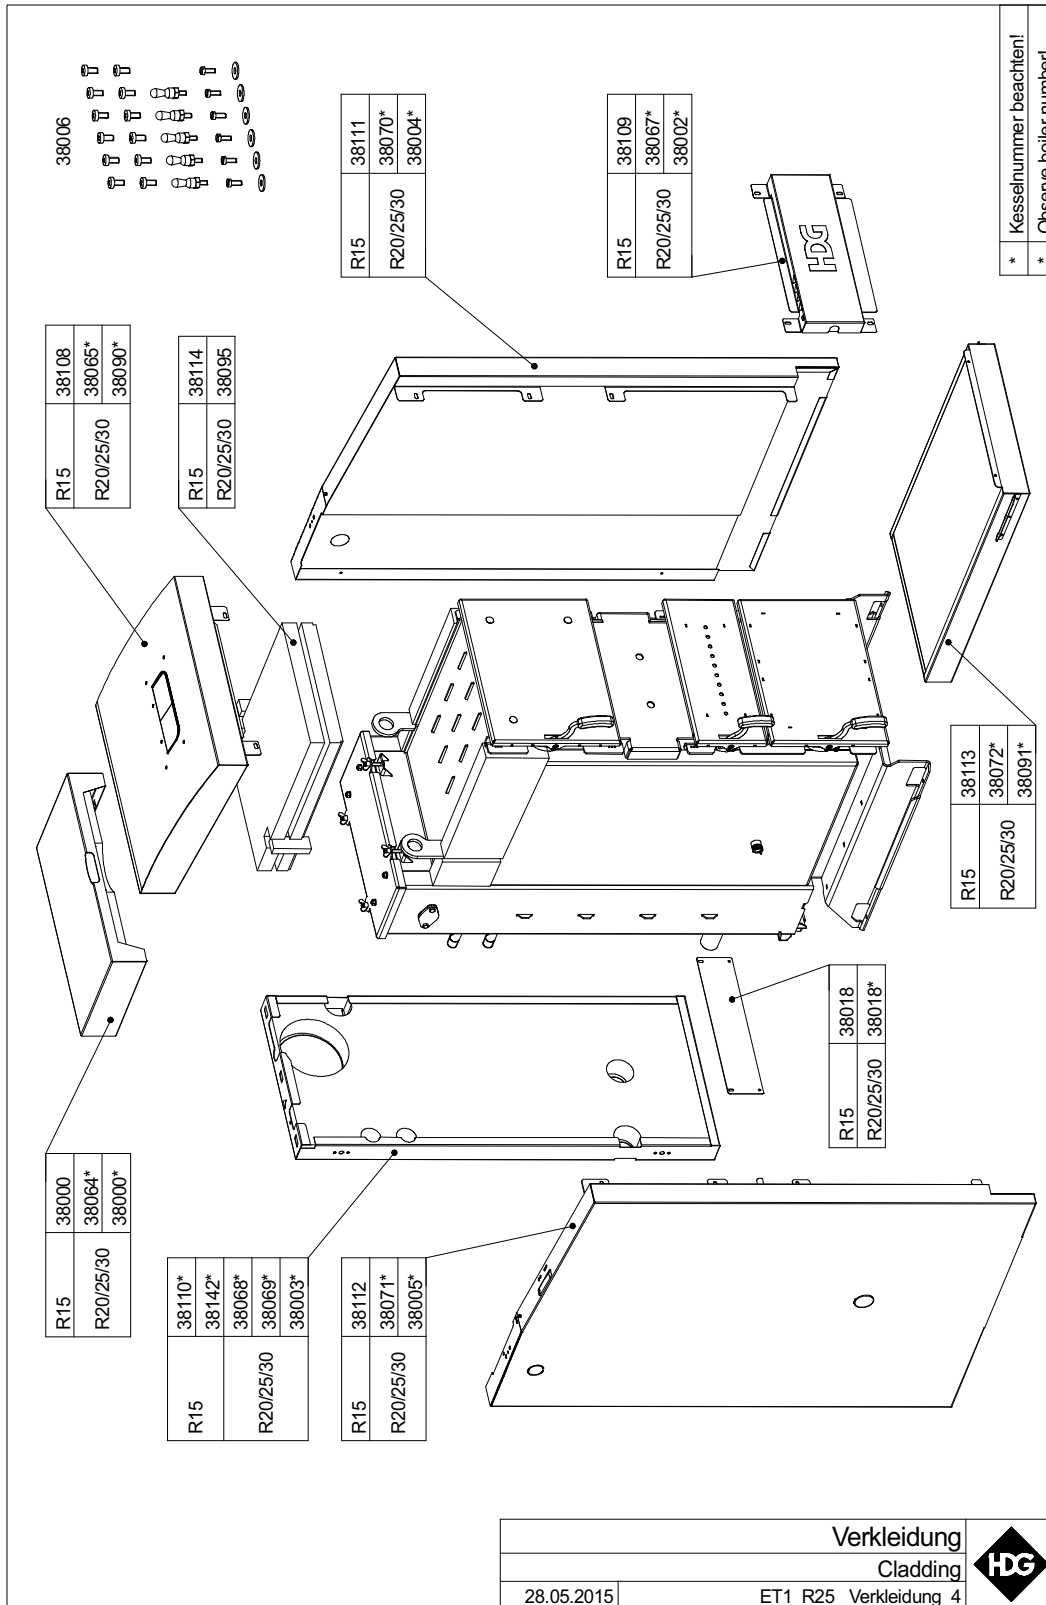

9 Verkleidung / Cladding