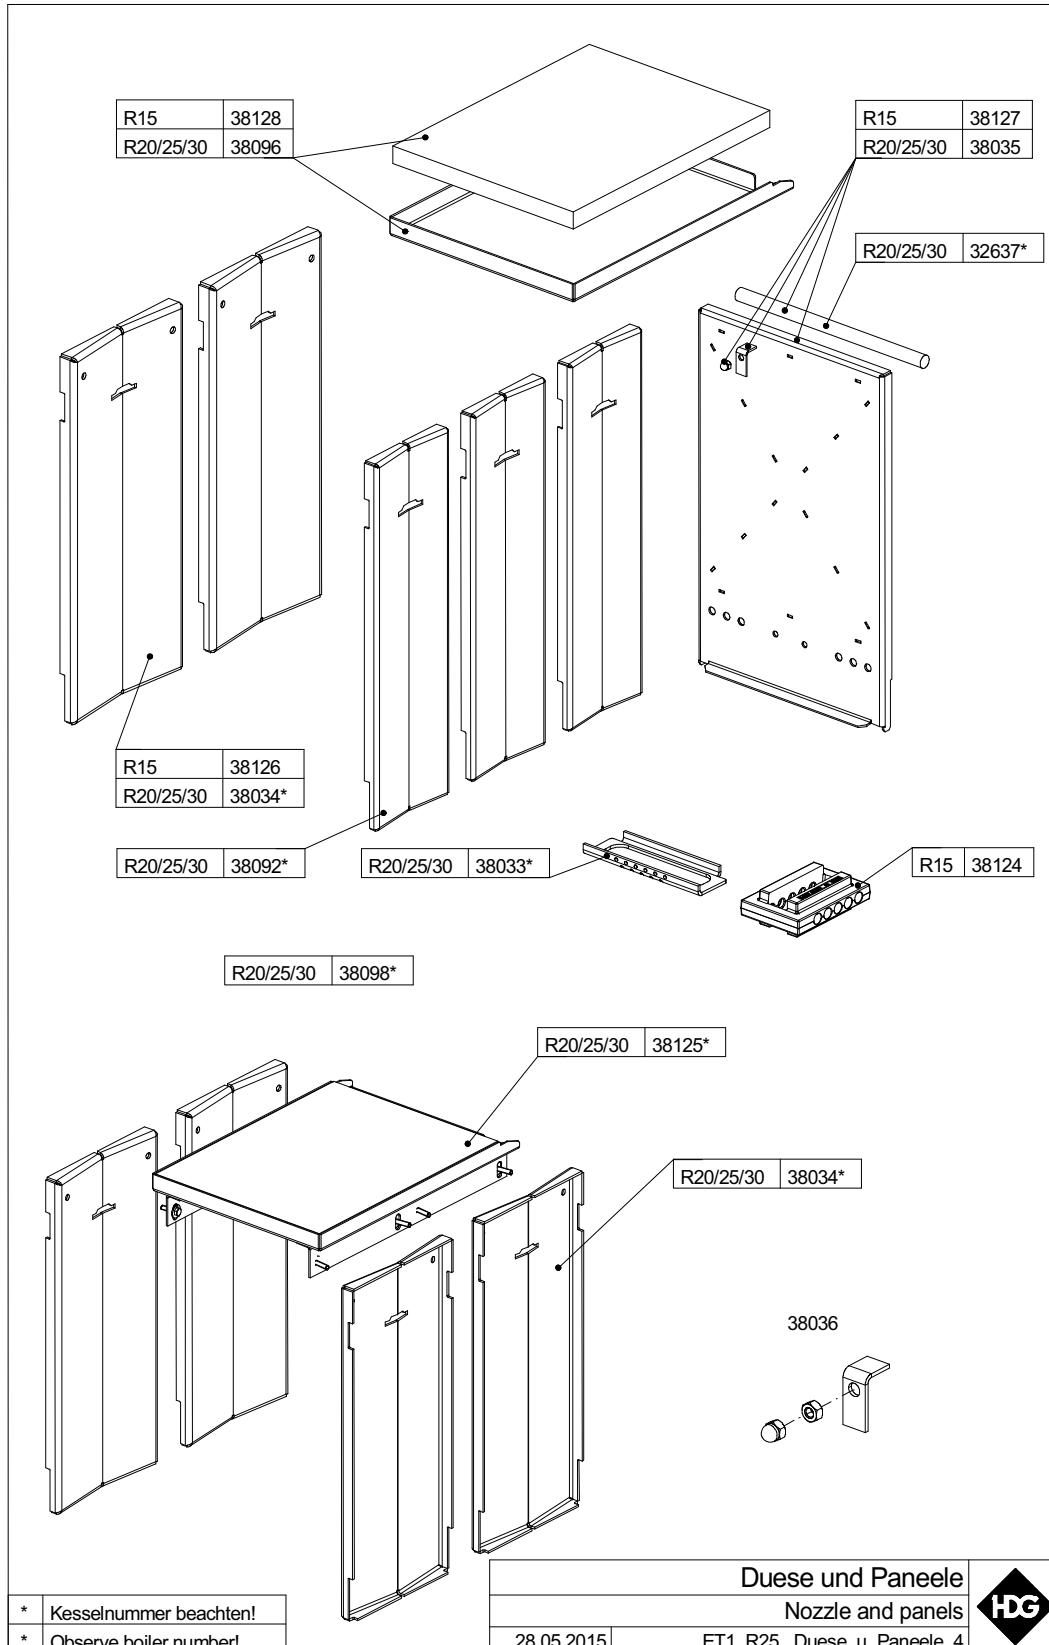

4 Düse und Paneele/ Nozzle and panels