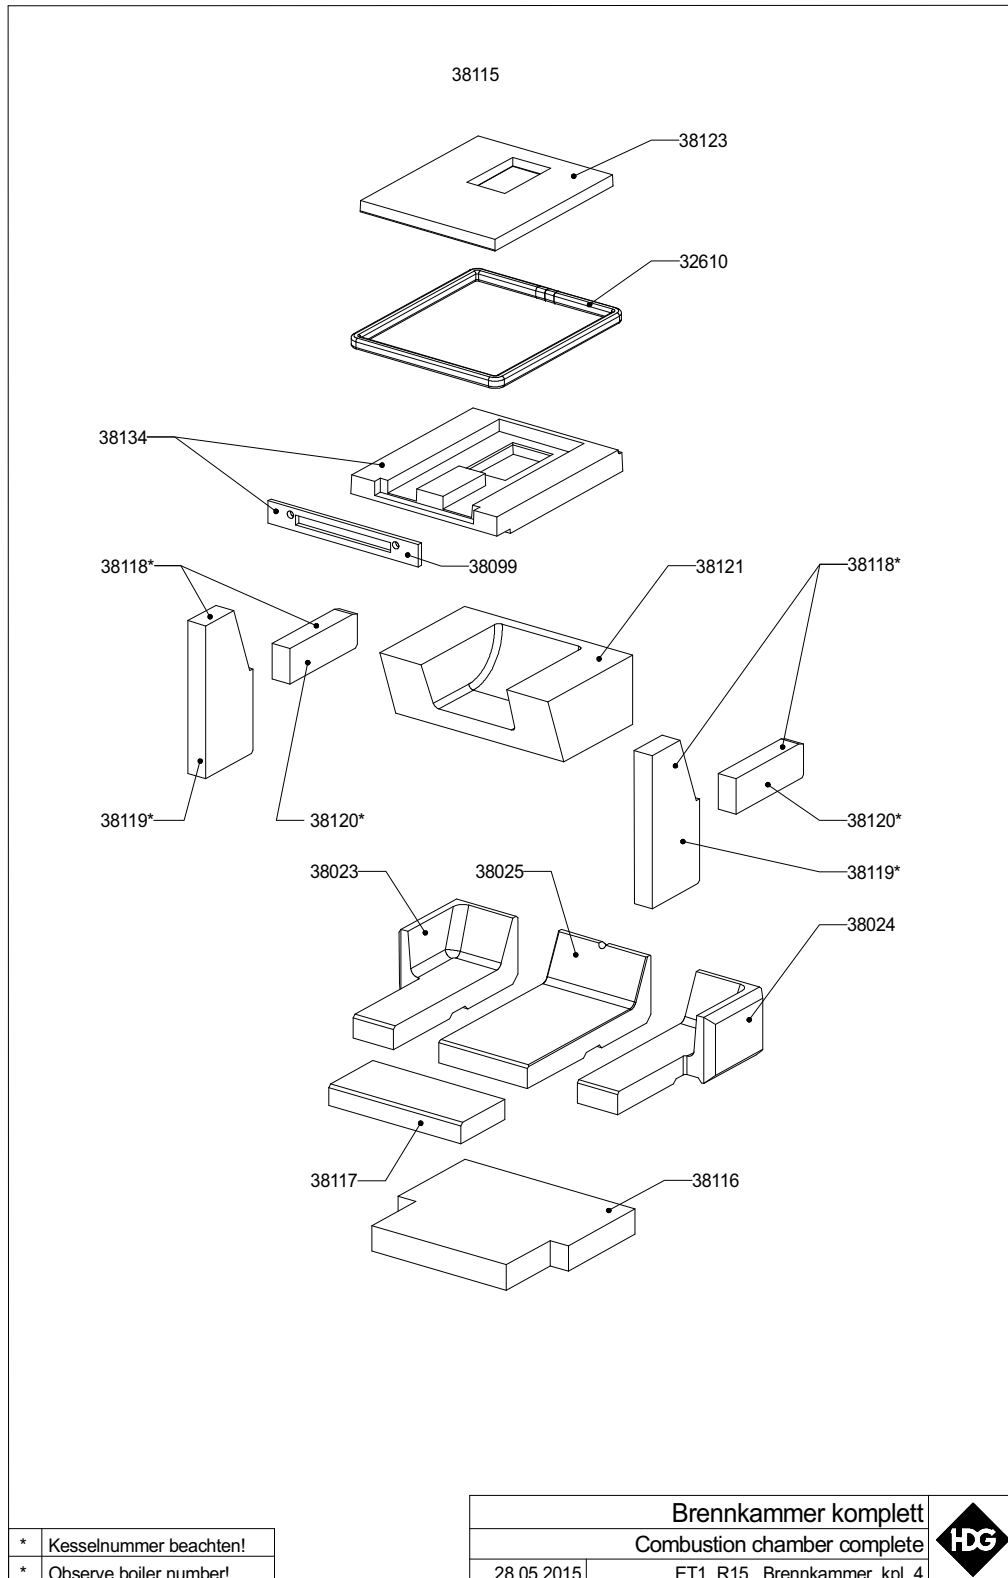

3 Brennkammer/Comb. chamber

HDG R15