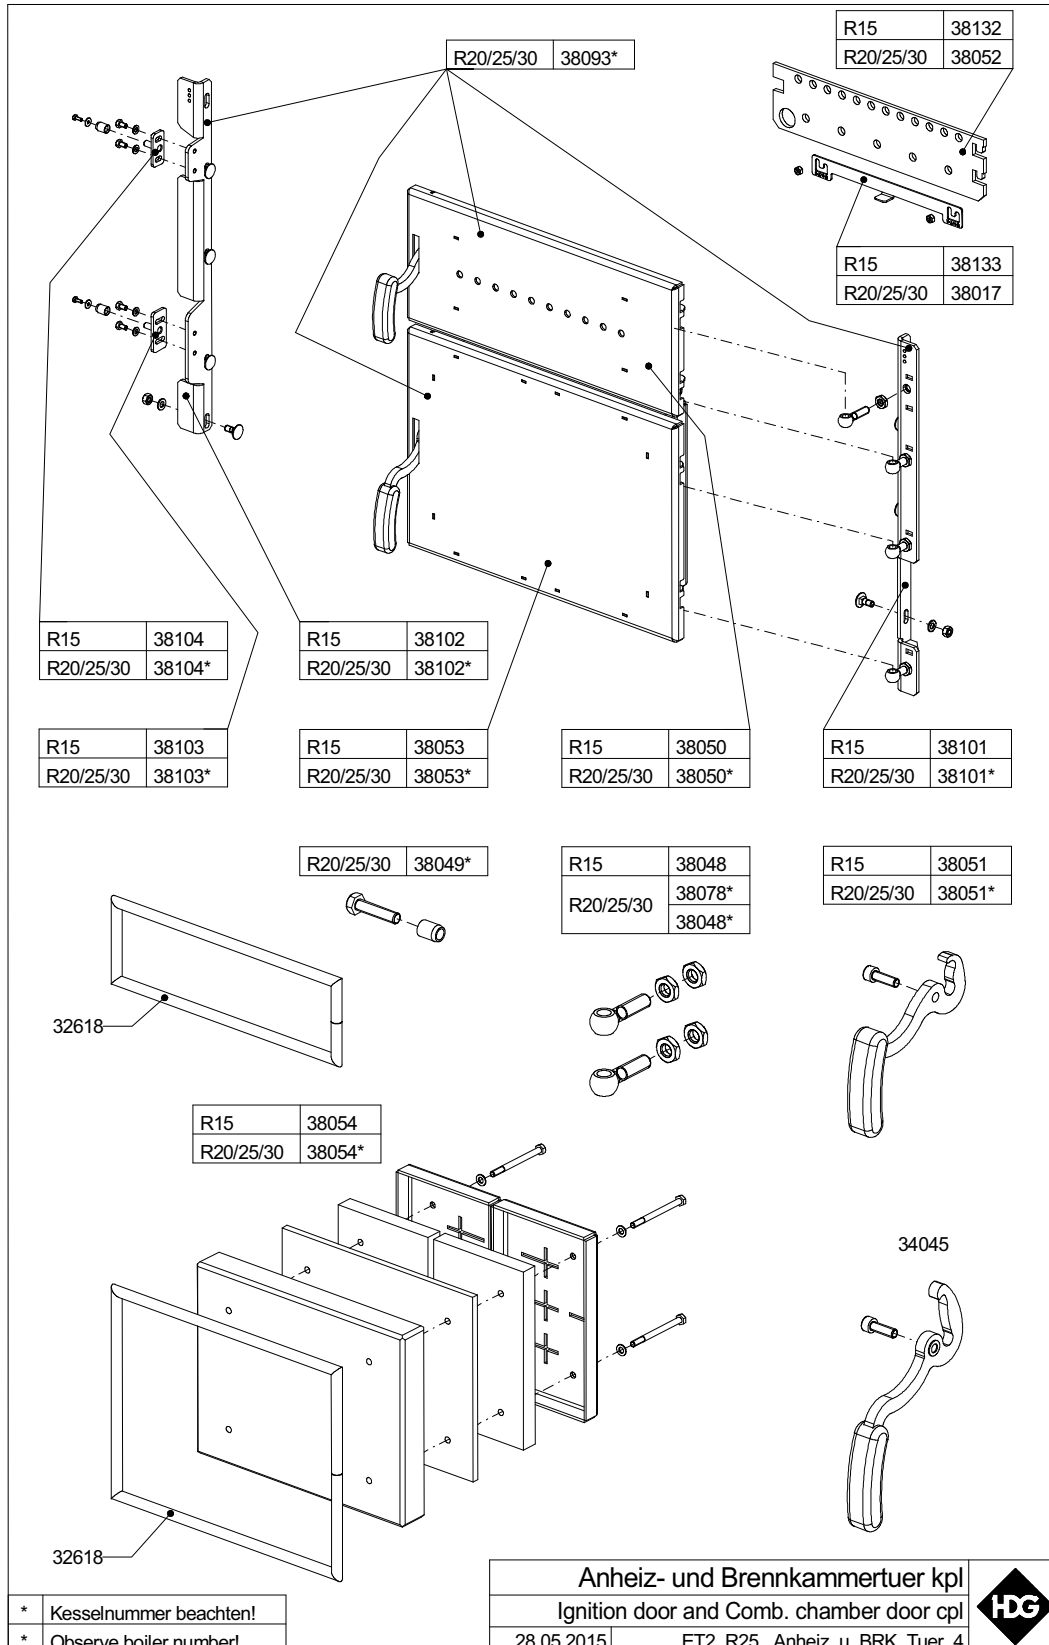

6 Anheiz- und Brennkammertür / Ignition_combust. chamber door