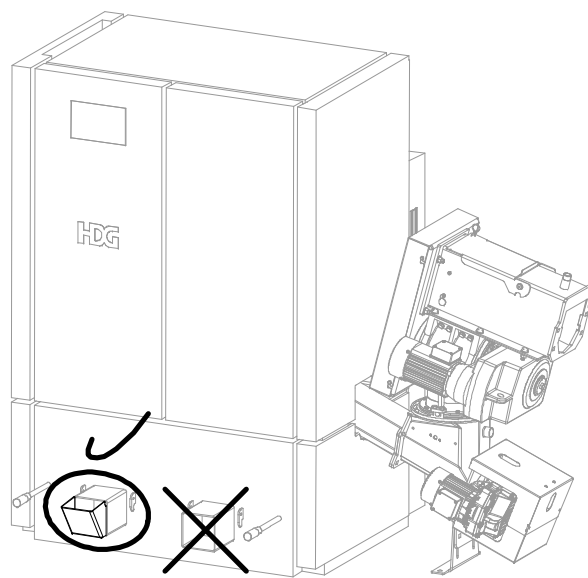

Linker Kessel
Left boiler

Rechter Kessel
Right boiler

Montageanleitung Kondensatfalle HDG C40-65
Installation manual condensate trap HDG C40-65